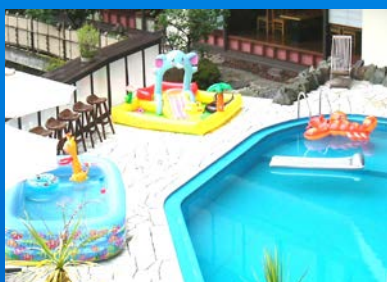

夏休み館内イベント情報

夏休みお祭り広場

期 間	7月23日（土曜日） ～ 8月28日（日曜日）
時 間	17：00 ～ 21：00 対象：ご宿泊者（前後泊）
場 所	7階 特設会場 入場無料（各アイテム100円～1,000円）
内 容	恒例の昔懐かしい射的や輪投げやキッズコーナーに加え、夏休みの宿題をお手伝い！ お手玉作りや電力カーなど約10種類からお選びいただけます。

会場イメージ

射的コーナー

遊具コーナー

工作アイテム

自然体験広場

期 間	7月23日（土曜日） ～ 8月28日（日曜日）
時 間	10：00 ～ 15：00 外来者大歓迎！
場 所	専用駐車場内 1人1回 ご宿泊者500円／ご宿泊者以外1,000円
内 容	特設沢遊びコーナーで魚のつかみ取り&カブトムシ・クワガタコーナーで昆虫採集など山里の夏休み体験ができます。

その他の館内イベント

- トレジャーハンティング 対象：ご宿泊の小学生以下の方
7月23日（土曜日） ～ 8月28日（日曜日）
館内に隠された「宝の玉」を見つけ出し景品をゲット！
- ガーデンプール 対象：ご宿泊者（前後泊）
7月16日（土曜日） ～ 8月31日（水曜日）